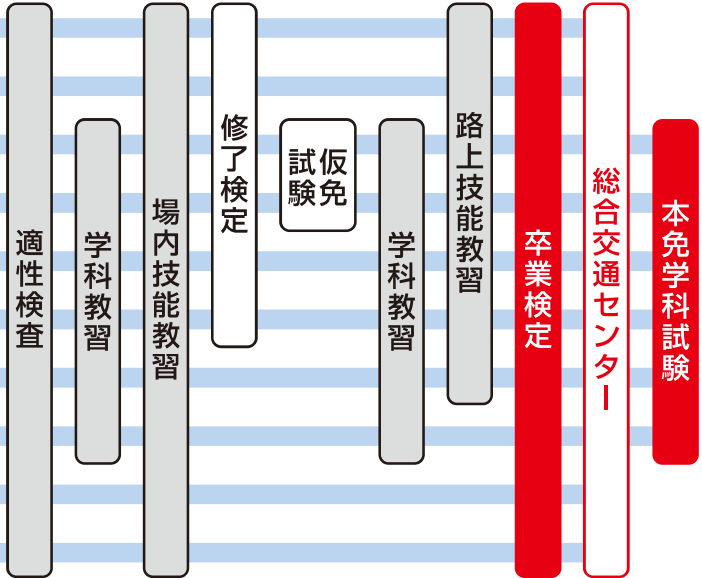

山梨自動車学校での豊かな経験を通して安全ドライバーへの
第一歩をあなたも踏み出してみませんか。

免許取得までのスケジュール

ご入校

【入校日】月～土曜日、祝日

教習車は
生徒さんの事を考え、
乗りやすく
扱いやすい車種を
ご用意致しました。

安全、楽しい、
わかりやすい!

広々とした
階段教場の教室は
後ろの席でも見やすい
つくりになっています。

- 大型
- 中型
- 準中型
- 普通
- 大型二種
- 中型二種
- 普通二種
- 自動二輪
- けん引
- 大型特殊